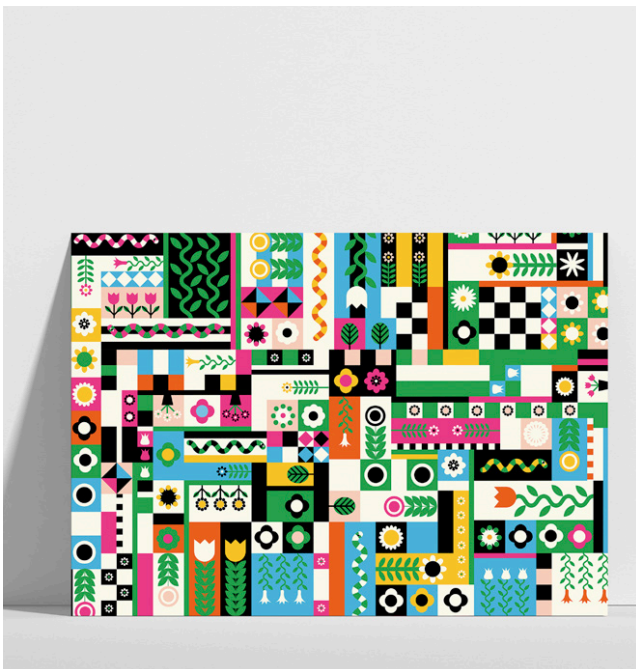

95_Pattern 2

Postkarte, A6, Digitaldruck, matte Laminierung,
350 g/m² Postkartenkarton