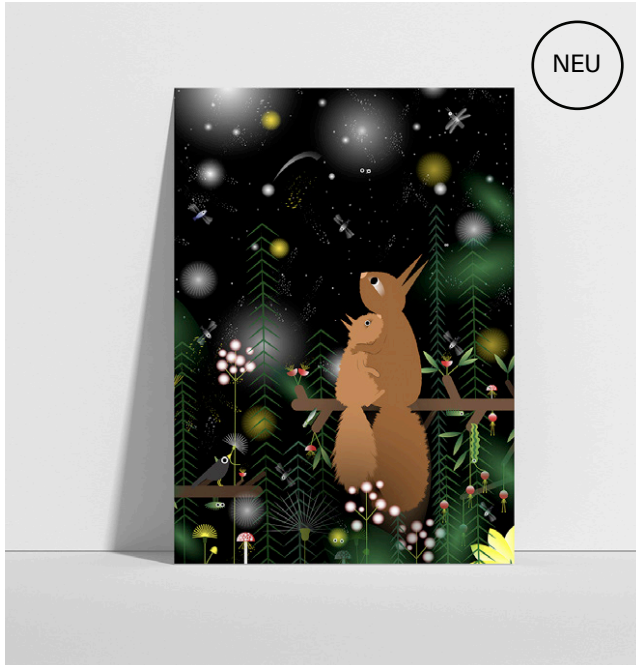

TIERE

Mobil +41 77 412 87 42
Mail mail@schneeberg.land
Web www.schneeberg.land

41_ Sternschnuppe
Postkarte, A6, Digitaldruck, matte Laminierung,
350 g/m² Postkartenkarton