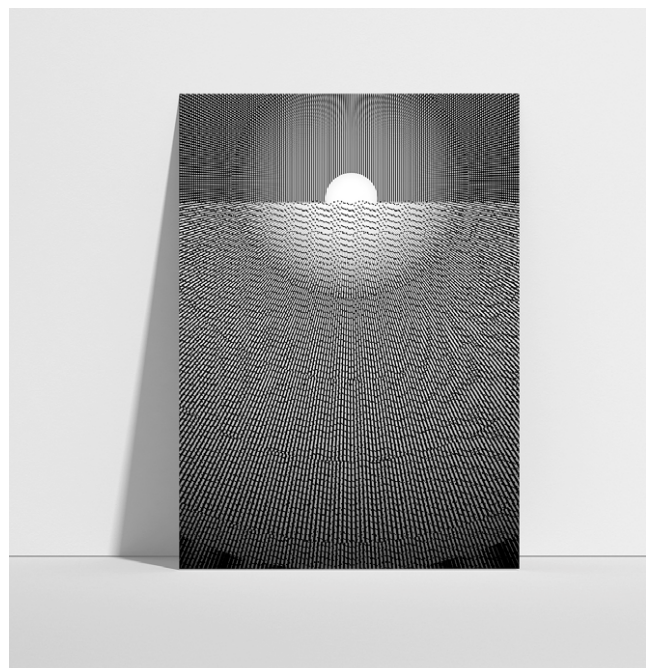

100_Sunrise

Postkarte, A6, Digitaldruck, matte Laminierung,
350 g/m² Postkartenkarton