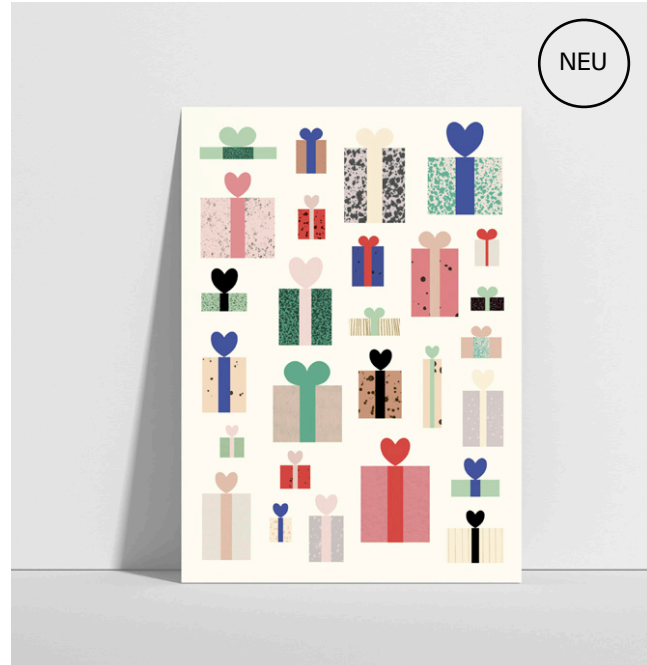

74_Päckli beige
Postkarte, A6, Digitaldruck, matte Laminierung,
350 g/m² Postkartenkarton