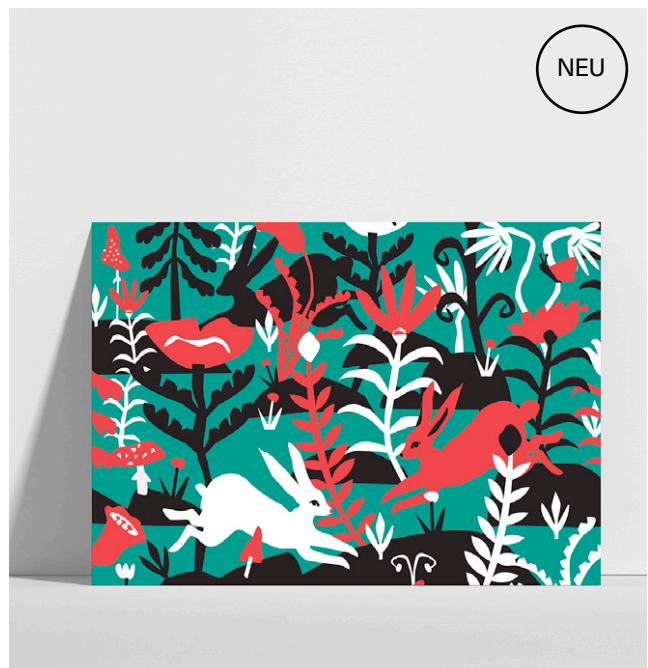

92_Rabbits
Postkarte, A6, Digitaldruck, matte Laminierung,
350 g/m² Postkartenkarton