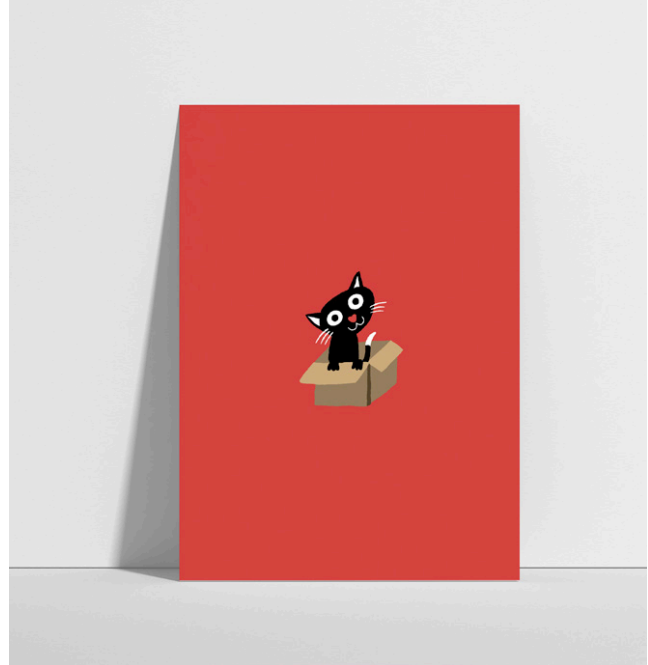

Postkarte, A6, Digitaldruck, matte Laminierung,
350 g/m² Postkartenkarton

64_Hello little birdie pink

Postkarte, A6, Digitaldruck, matte Laminierung,
350 g/m² Postkartenkarton

FESTE

65_Surprise grün

Postkarte, A6, Digitaldruck, matte Laminierung,
350 g/m² Postkartenkarton