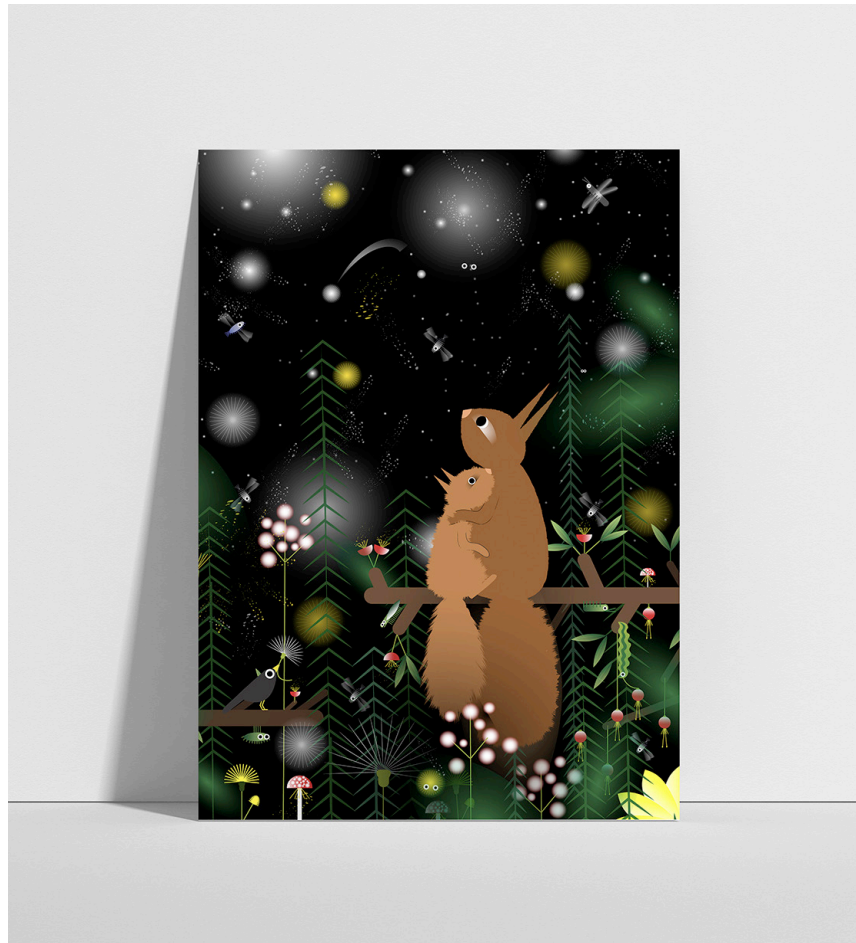

39_Leopard

Postkarte, A6, Offsetdruck, 400 g/m² Postkartenkarton
In der Zentralschweiz gedruckt.

40_Horses

Postkarte, A6, Offsetdruck, 400 g/m² Postkartenkarton
In der Zentralschweiz gedruckt.

TIERE

41_Sternschnuppe