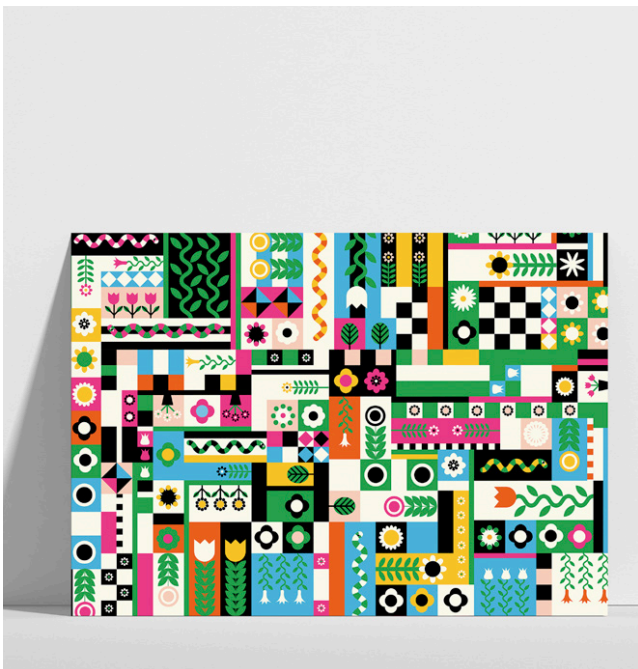

84_Happy Pony blau

Postkarte, A6, Digitaldruck, matte Laminierung,
350 g/m² Postkartenkarton

PATTERN

85_Birds

Postkarte, A6, Digitaldruck, matte Laminierung,
350 g/m² Postkartenkarton

86_Pattern 2

Postkarte, A6, Digitaldruck, matte Laminierung,
350 g/m² Postkartenkarton